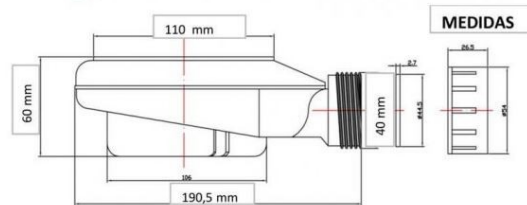

OFERTA PARA PEDIDOS DE 10 UNIDADES

Plato de ducha de resina y carga mineral antideslizantes C-3

Modelos classic y marco decreciente
Disponibles en textura pizarra o lisa

Medida	Precio
70X70.....	82,70 €
70X80.....	84,60 €
70X90.....	88,78 €
70X100.....	94,10 €
70X110.....	99,04 €
70X120.....	103,22 €
70X130.....	110,44 €
70X140.....	114,62 €
70X150.....	120,70 €
70X160.....	129,44 €
70X170.....	137,42 €
70X180.....	142,90 €
70X190.....	153,20 €
70X200.....	158,50 €
70X210.....	165,80 €

Medida	Precio
80x80.....	88,40 €
80X90.....	95,62 €
80X100.....	99,42 €
80X110.....	107,02 €
80X120.....	110,82 €
80X130.....	118,80 €
80X140.....	122,22 €
80X150.....	129,82 €
80X160.....	141,22 €
80X170.....	148,06 €
80X180.....	151,48 €
80X190.....	164,40 €
80X200.....	172,82 €
80X210.....	179,62 €

Medida	Precio
90X90.....	103,60 €
90X100.....	109,30 €
90X110.....	116,90 €
90X120.....	122,22 €
90X130.....	132,10 €
90X140.....	136,28 €
90X150.....	143,50 €
90X160.....	154,90 €
90X170.....	164,84 €
90X180.....	171,30 €
90X190.....	182,70 €
90X200.....	193,40 €
90X210.....	201,20 €

Incluye válvula y rejilla inox
 *Corte a medida 5 € por corte

Colores: disponibles:

Gris celeste

Gris perla

Antracita

Negro

Crema

Arena